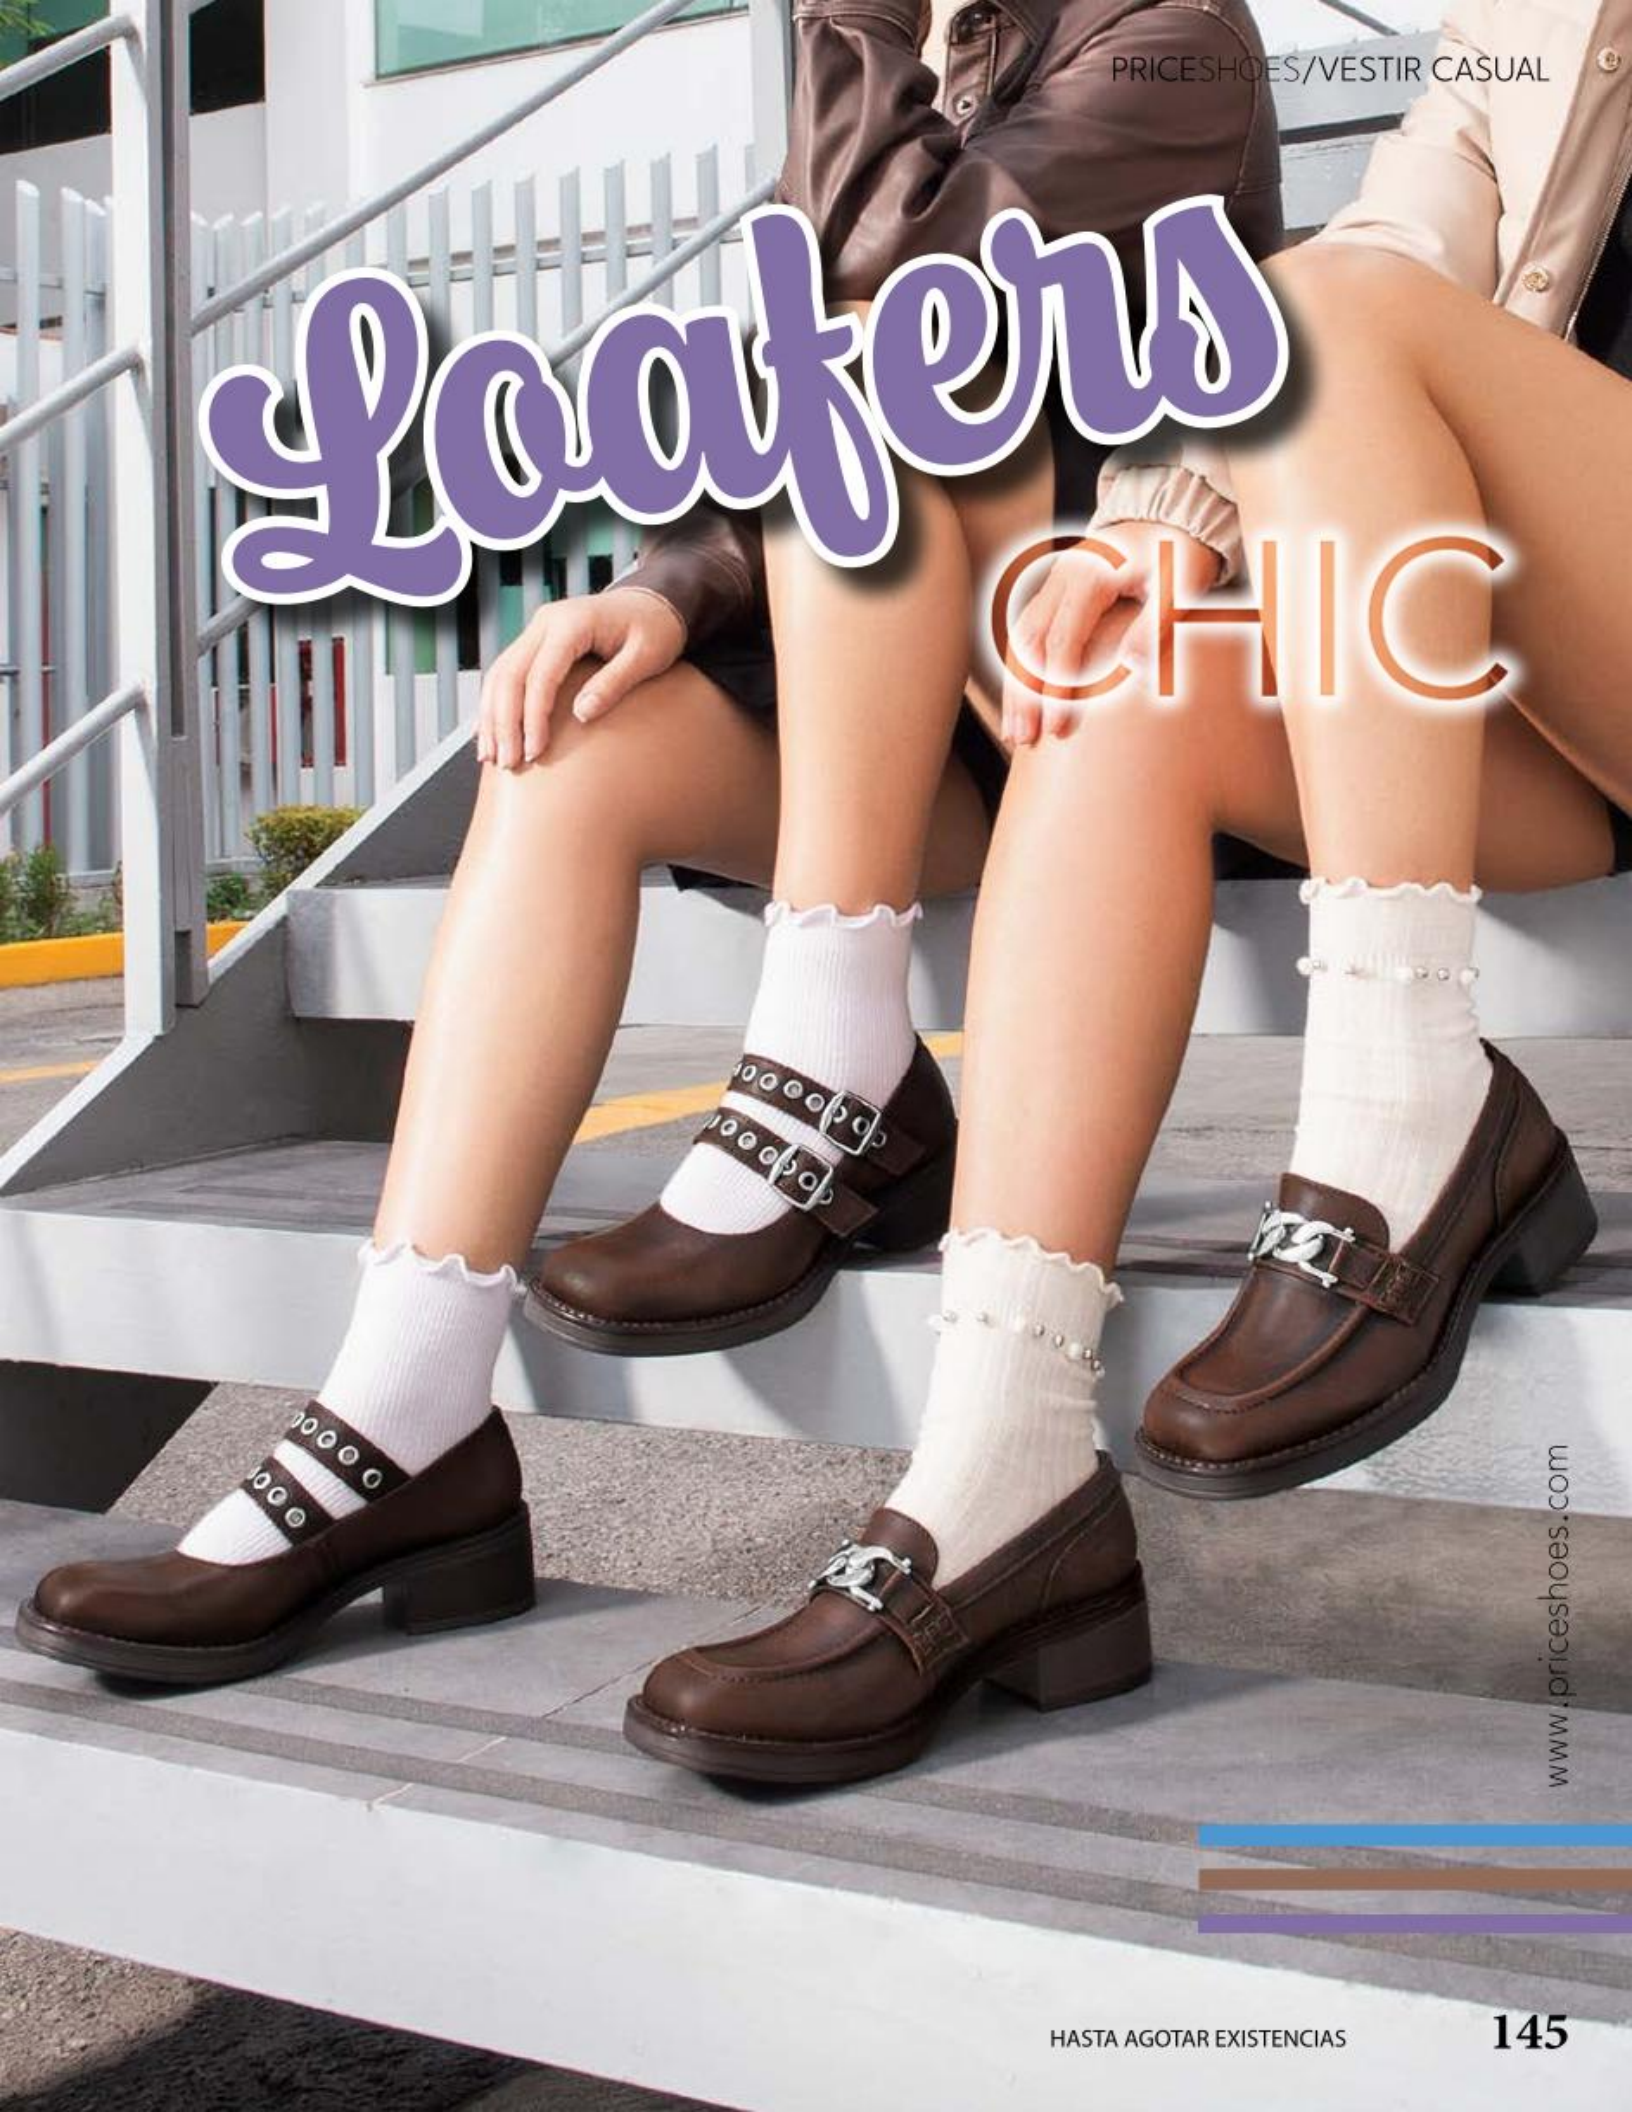

Lookers

CHIC

www.priceshoes.com